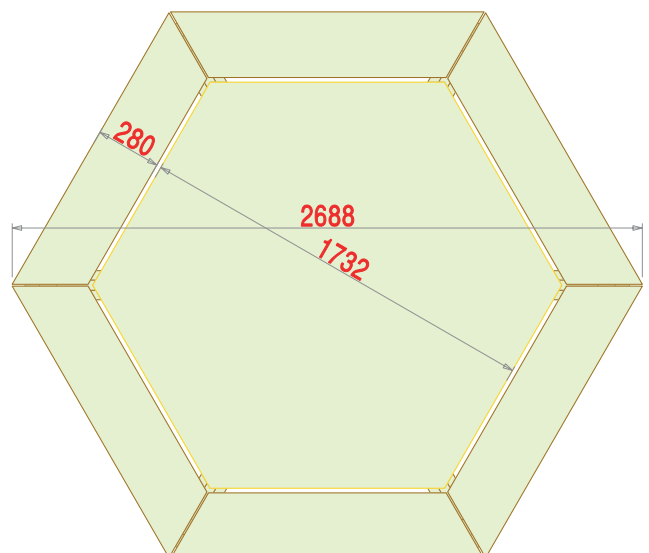

## TABLE DE TERRASSE

**EN DOUGLAS VAUDOIS**

**DIMENSION : 800 X 2500MM + BANCS**

**PRIX SPÉCIAL : 800.- CHF**

## TABLE DE CARNOTZET

**EN SAPIN SUISSE ET PLATEAU EN PANNEAUX**

**DIMENSION : DIAM. 1750MM + BANCS**

**PRIX SPÉCIAL : 800.- CHF**