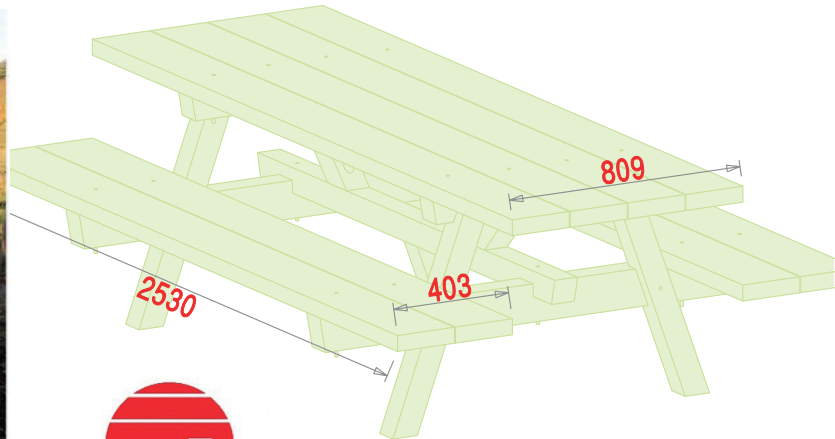

## TABLE DE TERRASSE

**EN DOUGLAS VAUDOIS**

**DIMENSION : 800 X 2500MM + BANCS**

**PRIX SPÉCIAL : 800.- CHF**

## TABLE DE CARNOTZET

**EN SAPIN SUISSE ET PLATEAU EN PANNEAUX**

**DIMENSION : DIAM. 1750MM + BANCS**

**PRIX SPÉCIAL : 800.- CHF**